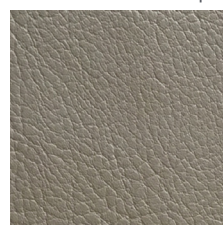

- Tête de lit finition tissu
- Structure en pin et MDF
- Hauteur de 110 cm, épaisseur 13 cm
- **Dimensions finie : 165 cm pour un modèle de tête de lit en 160. Pour un effet plus débordant prendre la taille supérieure.**
- Disponible en 7 coloris prestige
- Compatible avec le sommier Prestige 15 cm, le sommier Prestige 20 cm, le sommier coffre 32 cm et le Kit Déco tissu (glissières universelles fournies)

## COLORIS PRESTIGE EN STOCK

D50 | Tissé bleu

D51 | Tissé Gris

D53 | Tissé Naturel

D54 | Tissé Anthracite

D52 | Tramé Capuccino

D55 | Tramé Gris

D56 | Simili Taupe